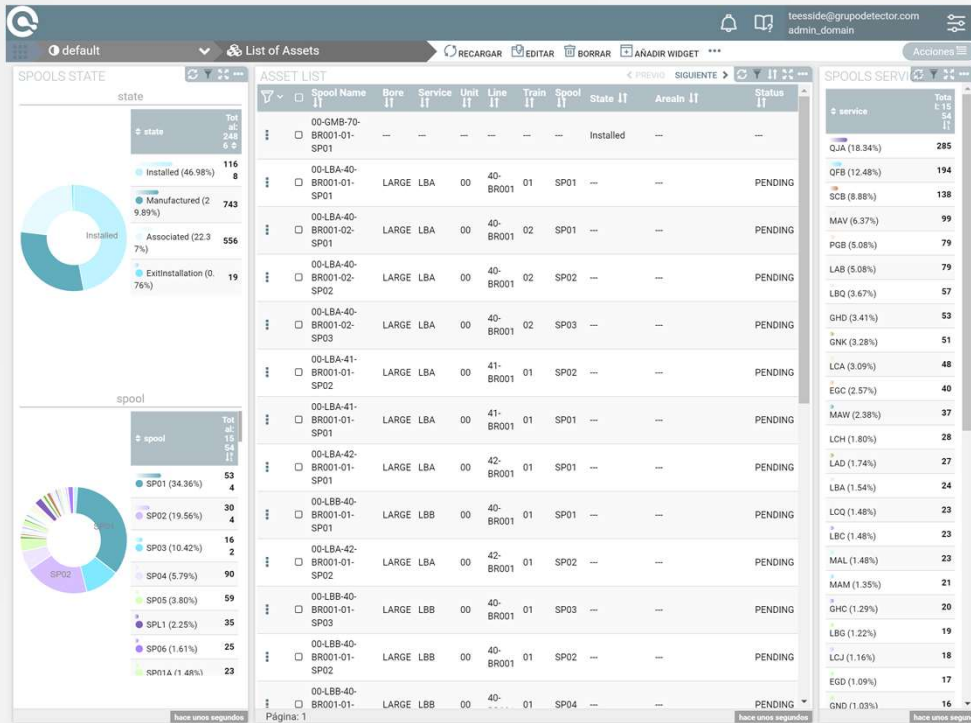

# amplía))) **OpenGate Obra conectada**

Es la herramienta que permite de manera sencilla gestionar y monitorizar los procesos que forman parte de tu obra. Obteniendo unos KPI's ejecutivos que a su vez permiten la reducción del tiempo de ejecución, el control del inventario, la disminución de riesgos laborales y un conocimiento exacto del estado de ejecución del proyecto

**Control de estado de la obra**

**Reducción de tiempos**

**Reducción de accidentes**

**Optimización de recursos**

**Reducción del gasto**

**¿Como?**

**Gestión de Activos**

**Gestión de trabajadores**

Desde Opengate se facilita la gestión de todos los activos que forman parte de la obra mediante la integración de los mismos con dispositivos de monitorización, lo cual habilita:

- Completa catalogación del inventario, lo cual permite:
  - Localización exacta del activo
  - Conocimiento de instalación de los mismos para facilitar el pedido de nuevas remesas
- Estado de los diferentes activos, lo cual permite
  - Conocimiento de la evolución de la obra
  - Estadísticas de consumo
  - Métricas que permiten anticiparnos a falta de material
- Generación de informes y cuadros de mando para el exacto conocimiento del estado de la obra
- Búsqueda de activos en obra

- Gestión global de la plantilla, con información de los diferentes obreros que forman parte de la obra, sus certificaciones y permisos
- Generación de áreas peligrosas y monitorización de permisos de entrada
- Localización de los diferentes obreros
- Búsqueda de personal en obras