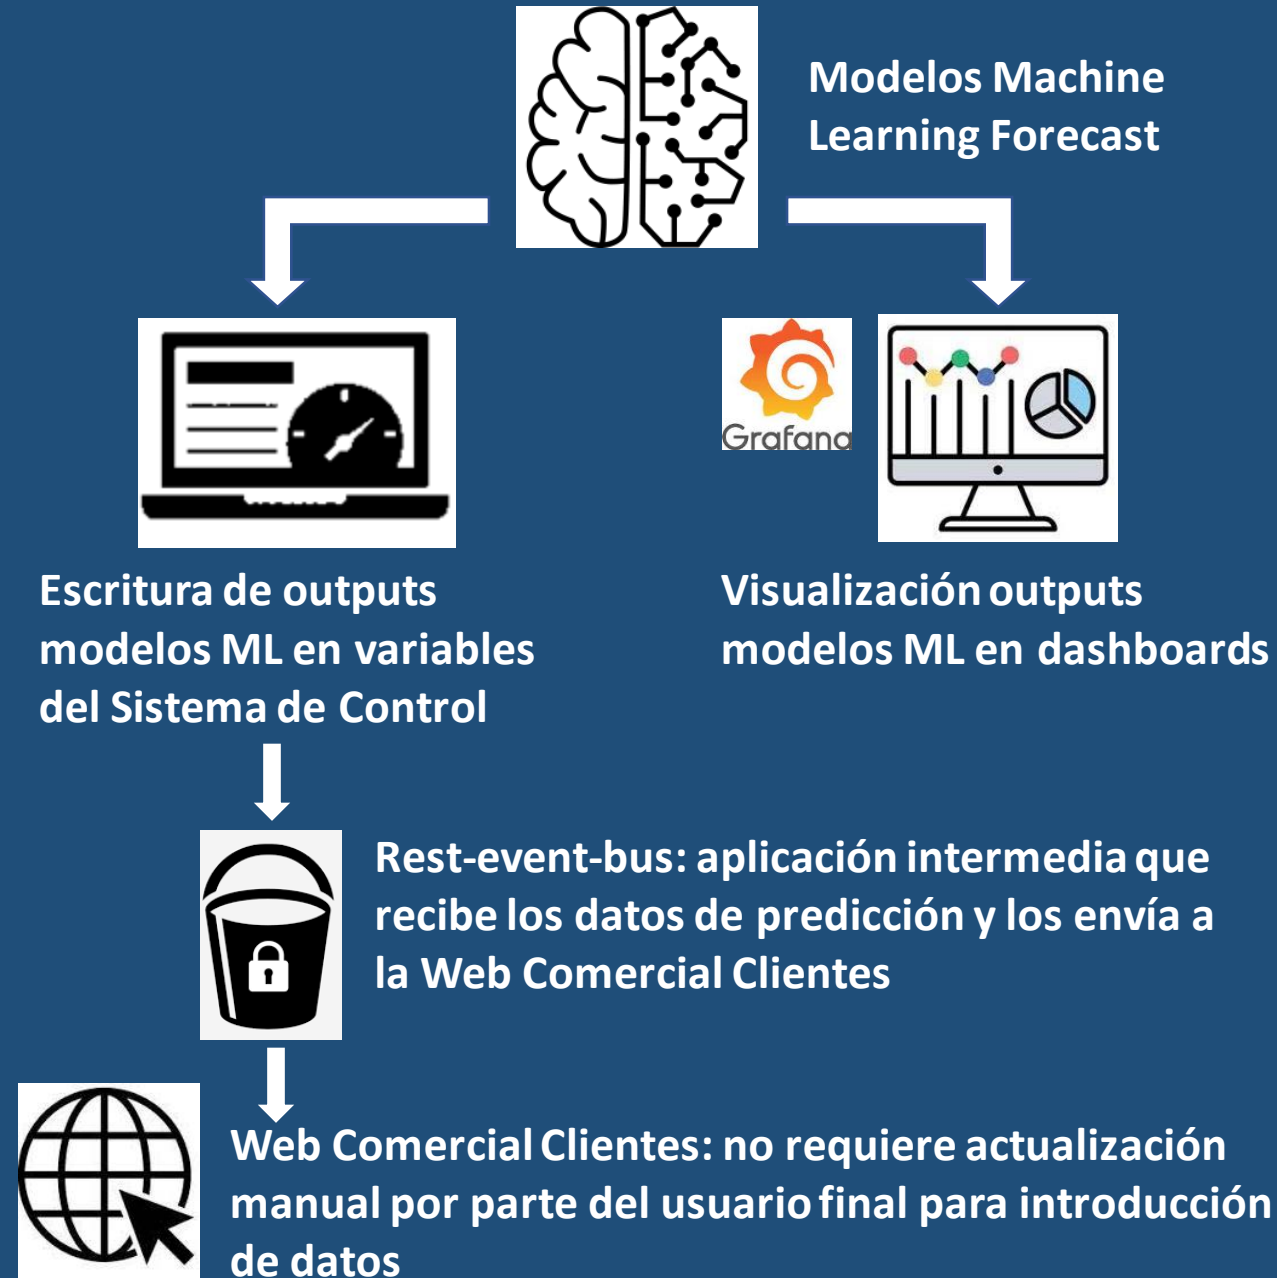

The background features a hand on the left side, appearing to interact with a digital interface. The interface is composed of a grid of hexagonal icons, each containing a different symbol related to technology, data, and industry. The overall color scheme is a cool blue-grey with white highlights.

## Proceso tradicional

# ¿Qué aporta la Transformación digital en esta iniciativa?

Supresión de acciones manuales

Alto impacto asociado al beneficio económico, debido a la disminución en el desvío entre potencia real obtenida en la unidad y la programada

Democratización de la información.  
Dashboards y visualización en Sistema de Control de outputs modelo ML

Utilización de Analítica Avanzada en unidades de proceso industriales

Reducción de tiempos al contemplarse procesos automáticos en el proyecto